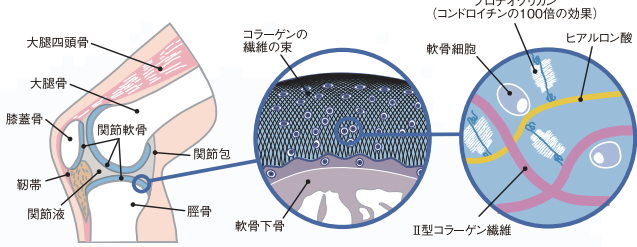

# 肌も身体も‘ぷりん’と弾ませてはつらつとした若さへ

冬にむかって寒くなると、冷えが原因で筋肉が動きにくくなり、腰やひざのこわばりを感じやすくなります。また年齢と共に大腰筋が衰え、歩幅が狭くなり、歩くスピードが低下していきます。変形性股関節症や膝関節症で悩む方は全国で3,800万人にのぼると言われており、血行不良を防ぎ、筋肉のバランスを整えることが必要です。また、秋は全身の肌がデリケートになる季節です。夏の紫外線や季節の変わ

り目はホルモンバランスが崩れやすく、肌も一種のストレスを感じています。肌の乾燥が原因で起こる皮膚掻痒(そうよう)症は、うるおいが不足することで身体にかゆみが生じます。身体の内側から保湿成分を補う『回帰水のぷりんぷりん』でうるおいに満ちた肌を育みます。

身体の健康維持のためにコラーゲンやプロテオグリカンをはじめうるおい成分をたっぷり配合しました。

\*下記(関節断面)参照

美容に!

軟骨成分  
美肌成分

1日8粒目安  
身体のうるおい不足が気になる方は1日12~16粒を目安にお召し上がりください。  
水又はぬるま湯などと一緒に召し上がりください。

## 節々の柔軟性やうるおいのある肌をサポート!

**ヒアルロン酸**  
50mg 配合  
関節は関節液の中に含まれ関節の動きをよくし、肌の乾燥を防ぐ役割があります。1gあたり6&のの水を保持する性質がありますが年齢とともに体内での生産量は減少し、大人の皮膚に含まれるヒアルロン酸の量は乳児の20分の1と言われています。

**コンドロイチンたんぱく複合体**  
200mg 配合  
軟骨に多く存在し、クッションの役割を担っています。ヒアルロン酸と同様に加齢とともに生産量が減少し、欠乏症を招き関節の潤滑性や皮膚の保水性を失います。