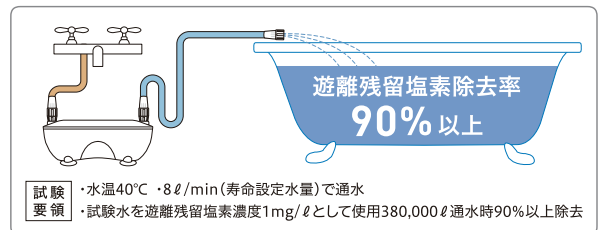

財団法人日本食品分析センター試験結果

ナチュリターンSPA

商品番号:2740

希望小売価格 **140,800円(税込)**

(本体価格:128,000円/消費税:12,800円)

※ナチュリターン専用お申込書にて
お申し込みください。

ナチュリターンSPAのご購入で プレゼント!!

さらに
おトク!

- ・回帰水のヘアシャンプー(500mL)×1本
- ・回帰水のヘアトリートメント(250g)×1本
- ・回帰水のボディシャンプー(500mL)×1本

12,500円相当

ナチュリターンSPAカートリッジキャンペーン

2年のカートリッジ保証期間は過ぎていませんか?

毎日お使いいただくものだから、安心してご使用いただくためにカートリッジのご交換をおすすめしています。
この機会にぜひご交換ください。

ナチュリターンSPAカートリッジ

商品番号:2701

希望小売価格:55,000円(税込)

エージェント価格 **46,750円(税込)**

(本体価格:42,500円/消費税:4,250円)

さらに
おトク!

SPAカートリッジのご購入で プレゼント!!

- ・回帰水のヘアシャンプー(500mL)×1本
- ・回帰水のヘアトリートメント(250g)×1本

8,000円相当